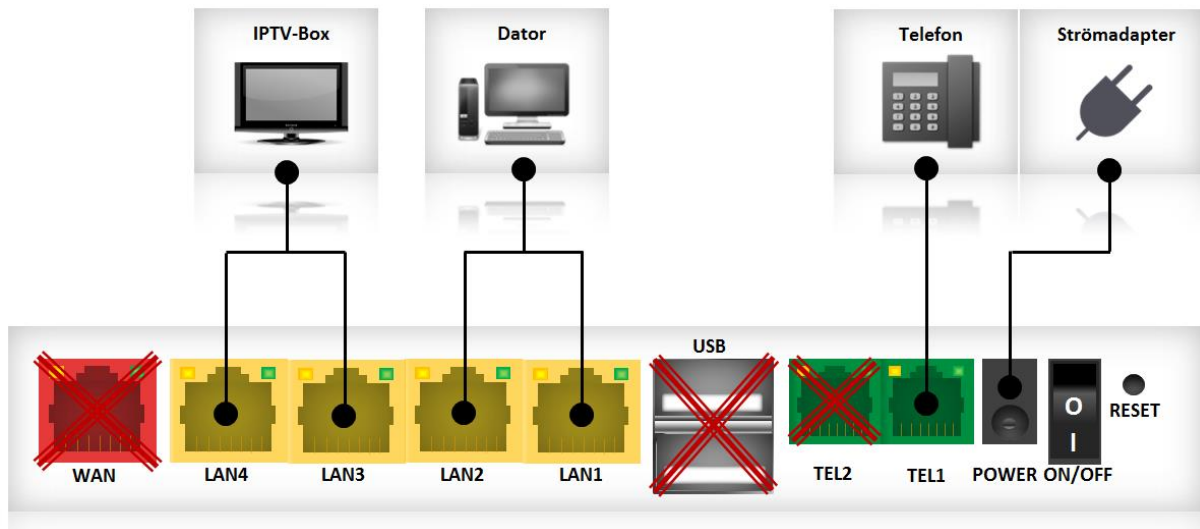

Kontaktuppgifter

Telefon 08 525 073 00
E-post info@ownit.se

Öppettider

Vardagar 08:00 - 22:00
Helger 10:00 - 19:00

Ownit-TV

Genom att koppla in HD-boxen i routerns LAN3 – eller LAN4-uttag får du tillgång till vår mest flexibla tjänst någonsin! Med något av våra tre grundpaket får du tillgång till ett brett utbud av kanaler. Vill du koppla in fler TV-apparater behöver du köpa till ett tvillingabonnemang och en HD-box. Detta beställer du enkelt via www.ownit.se/tv. Du behöver ett tvillingabonnemang och en HD-box per extra TV du vill ansluta. Om du sedan tidigare har en Motorola 1903 HD-box går det bra att använda sig av den.

Tips! Läs igenom användarmanualen som följer med HD-boxen för att lära dig vilka smarta funktioner som ingår.

Kanalutbud

BAS ingår i föreningens avtal.

I föreningens avtal ingår Ownit Bas. Med Ownit Bas får du ett brett urval av de mest populära tv-kanalerna. Du får en härlig blandning av allt från sport och fakta till nya succéfilmer och tv-serier.